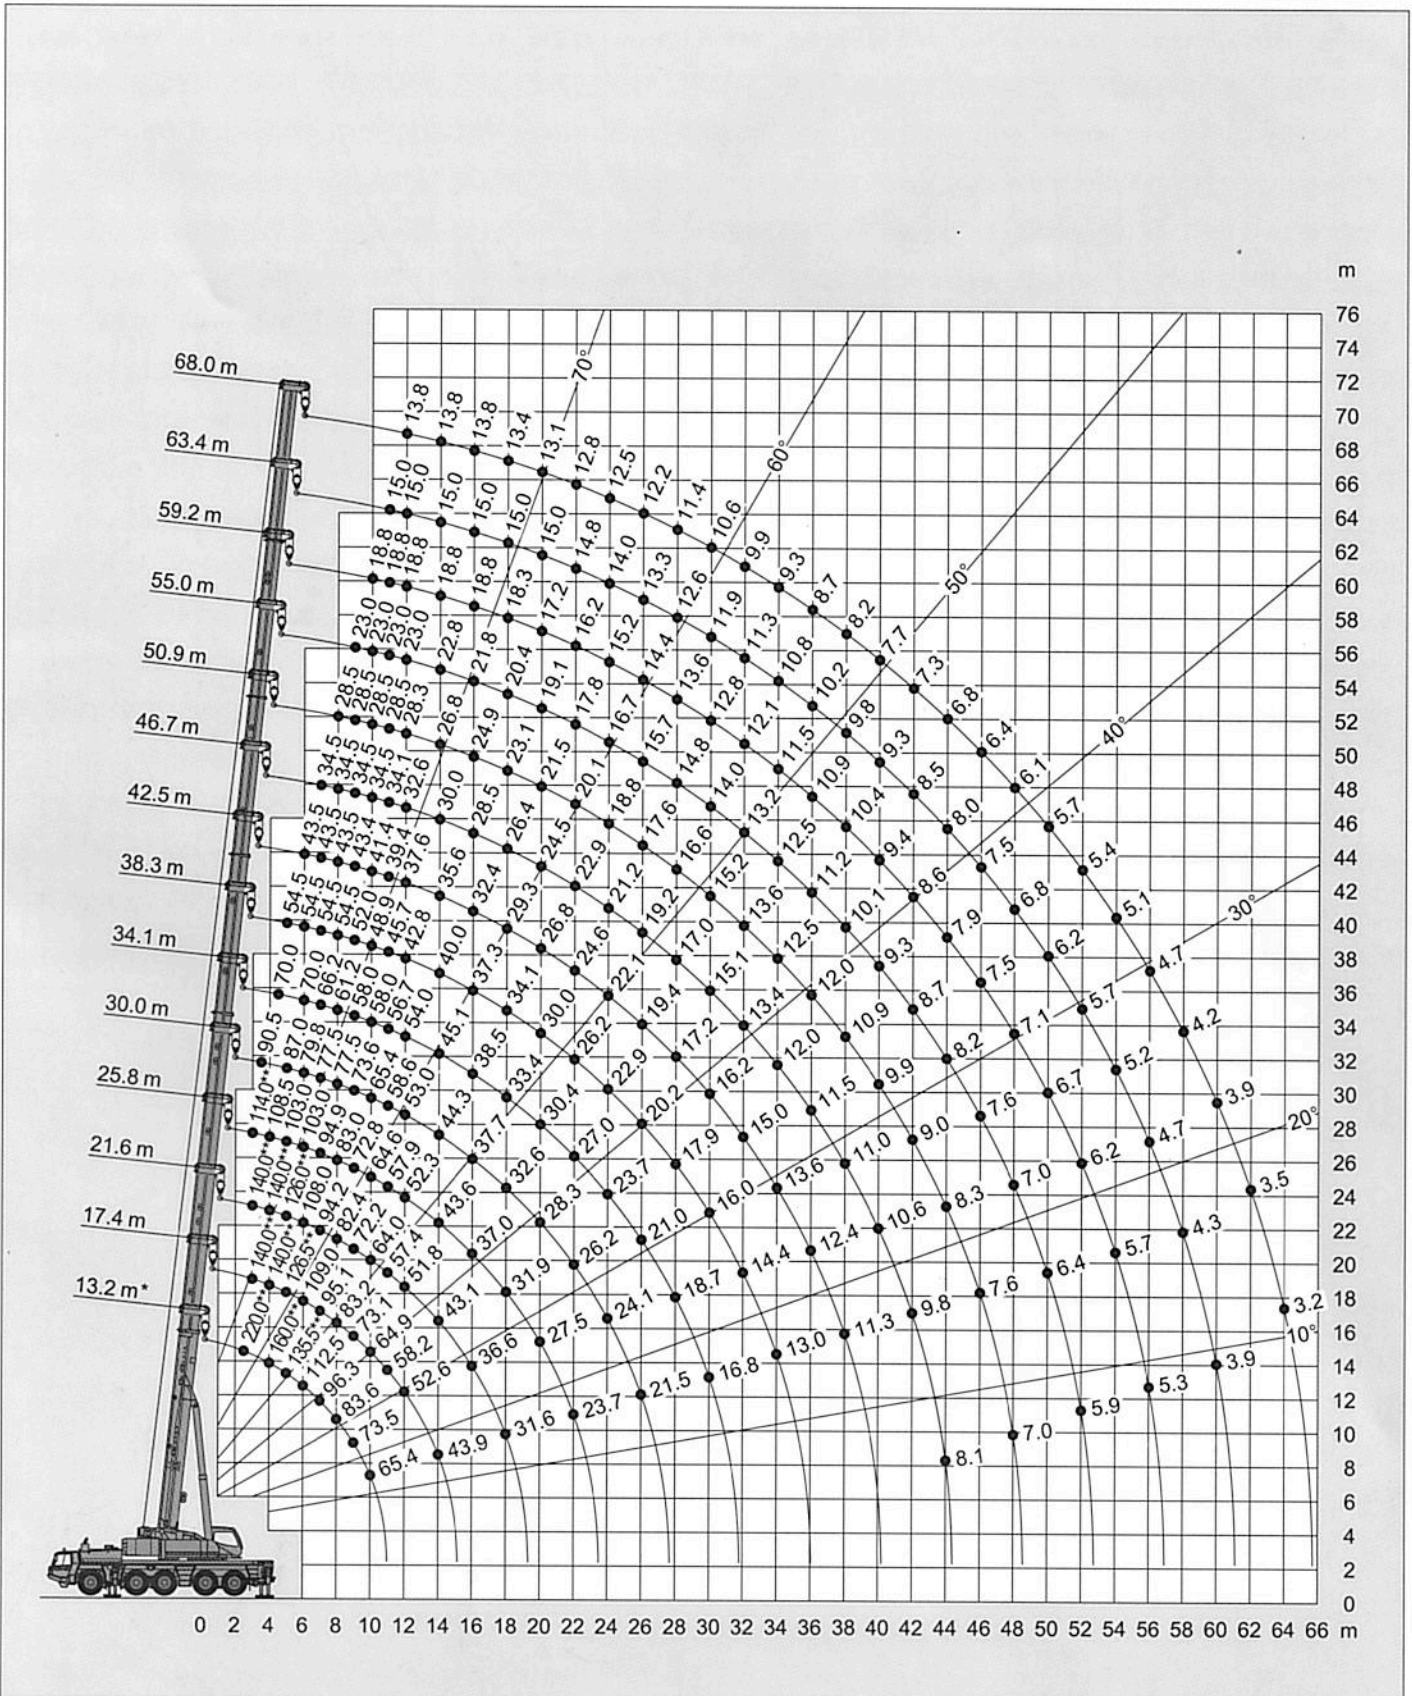

Hubhöhen
Lifting heights
Hauteurs de levage
Alturas de elevación

71t

DIN/ISO/EN

* Nach hinten / * Over rear / * A l'arrière / * Sobre la parte trasera

** Mit Zusatzhubausrüstungen / ** With additional lifting equipments / ** Avec équipements supplémentaires / ** Con equipos adicionales