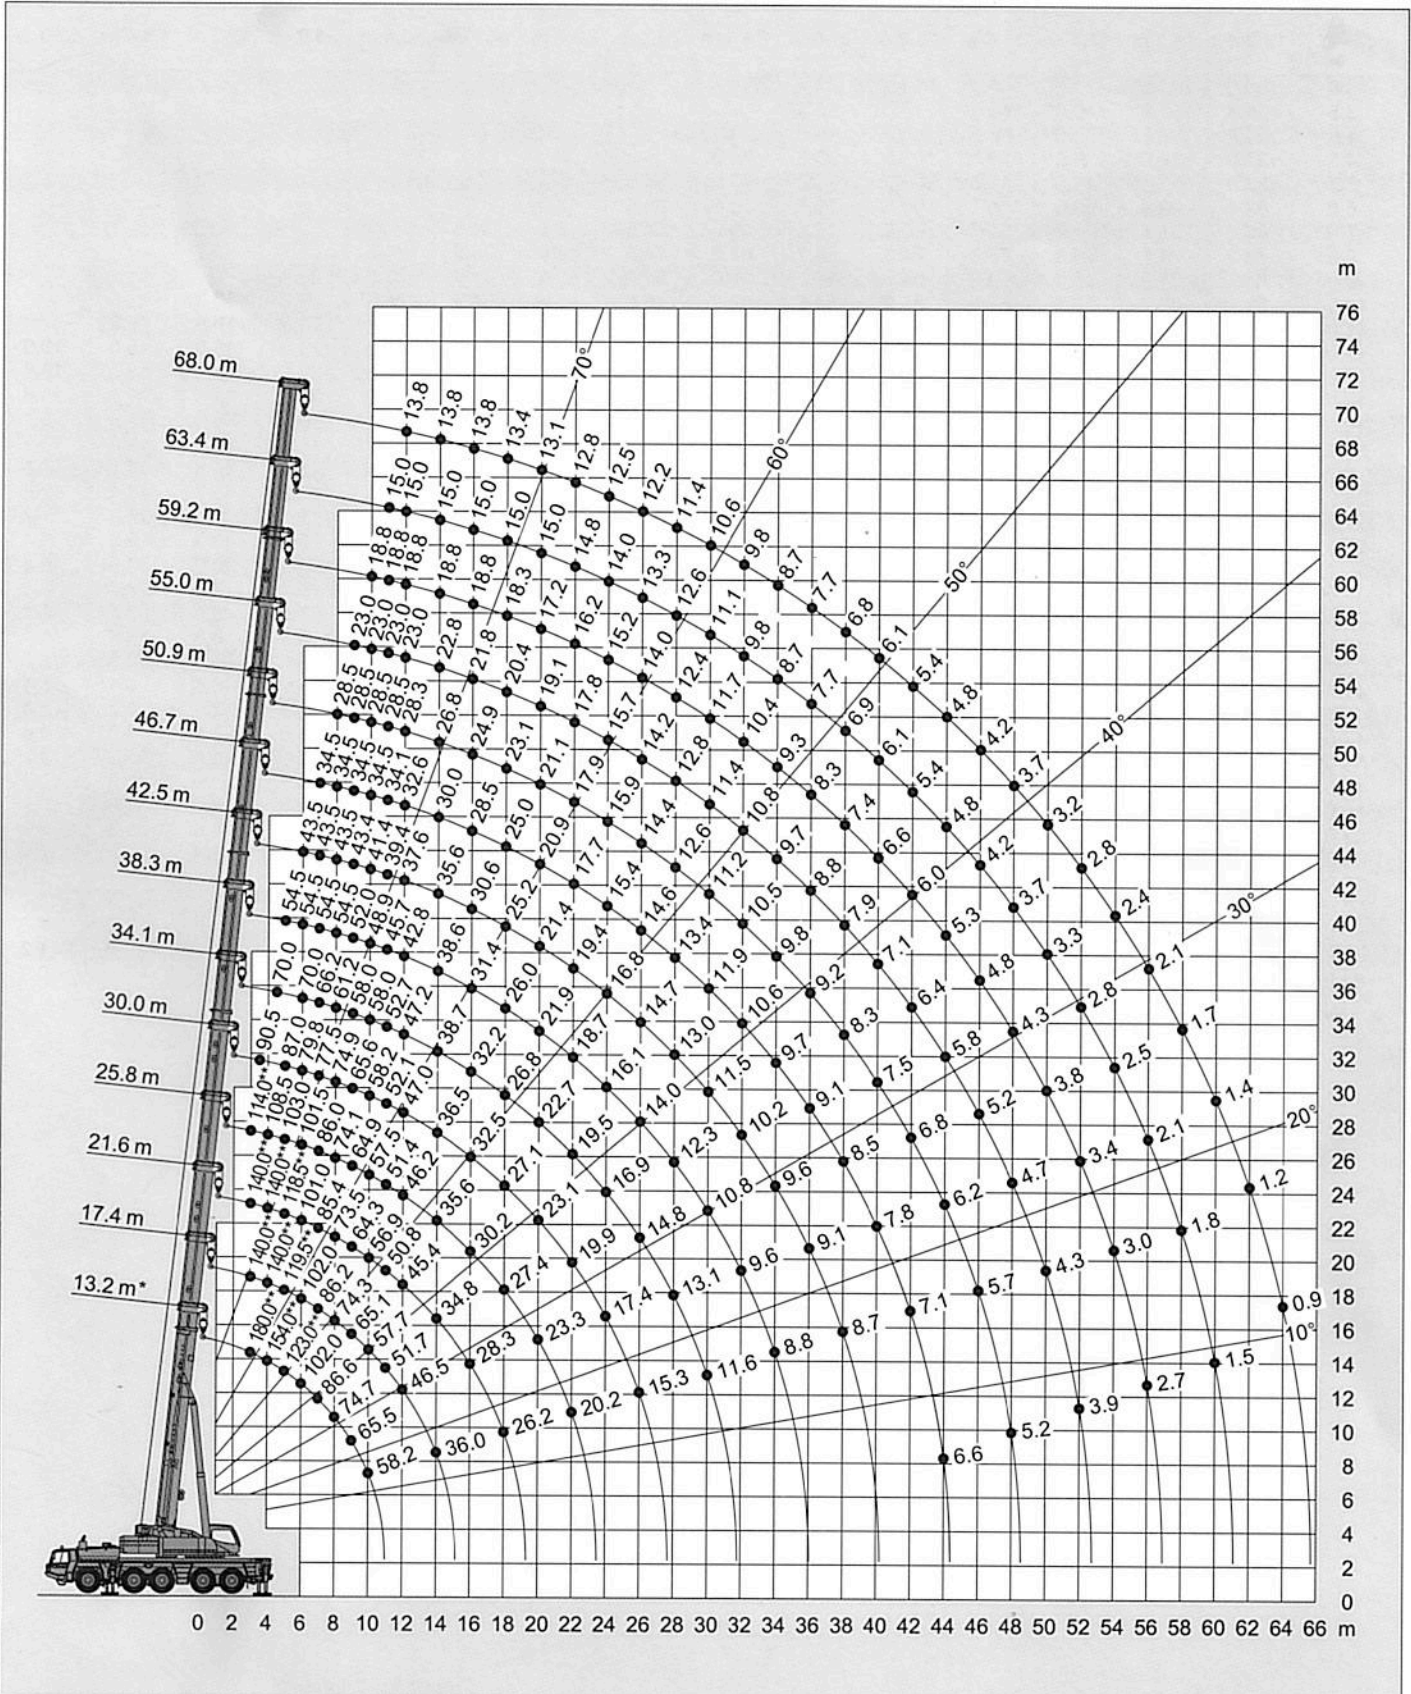

Hubhöhen
Lifting heights
Hauteurs de levage
Alturas de elevación

47t

DIN/ISO/EN

* Nach hinten / * Over rear / * A l'arrière / * Sobre la parte trasera

** Mit Zusatzhubausrüstungen / ** With additional lifting equipments / ** Avec équipements supplémentaires / ** Con equipos adicionales