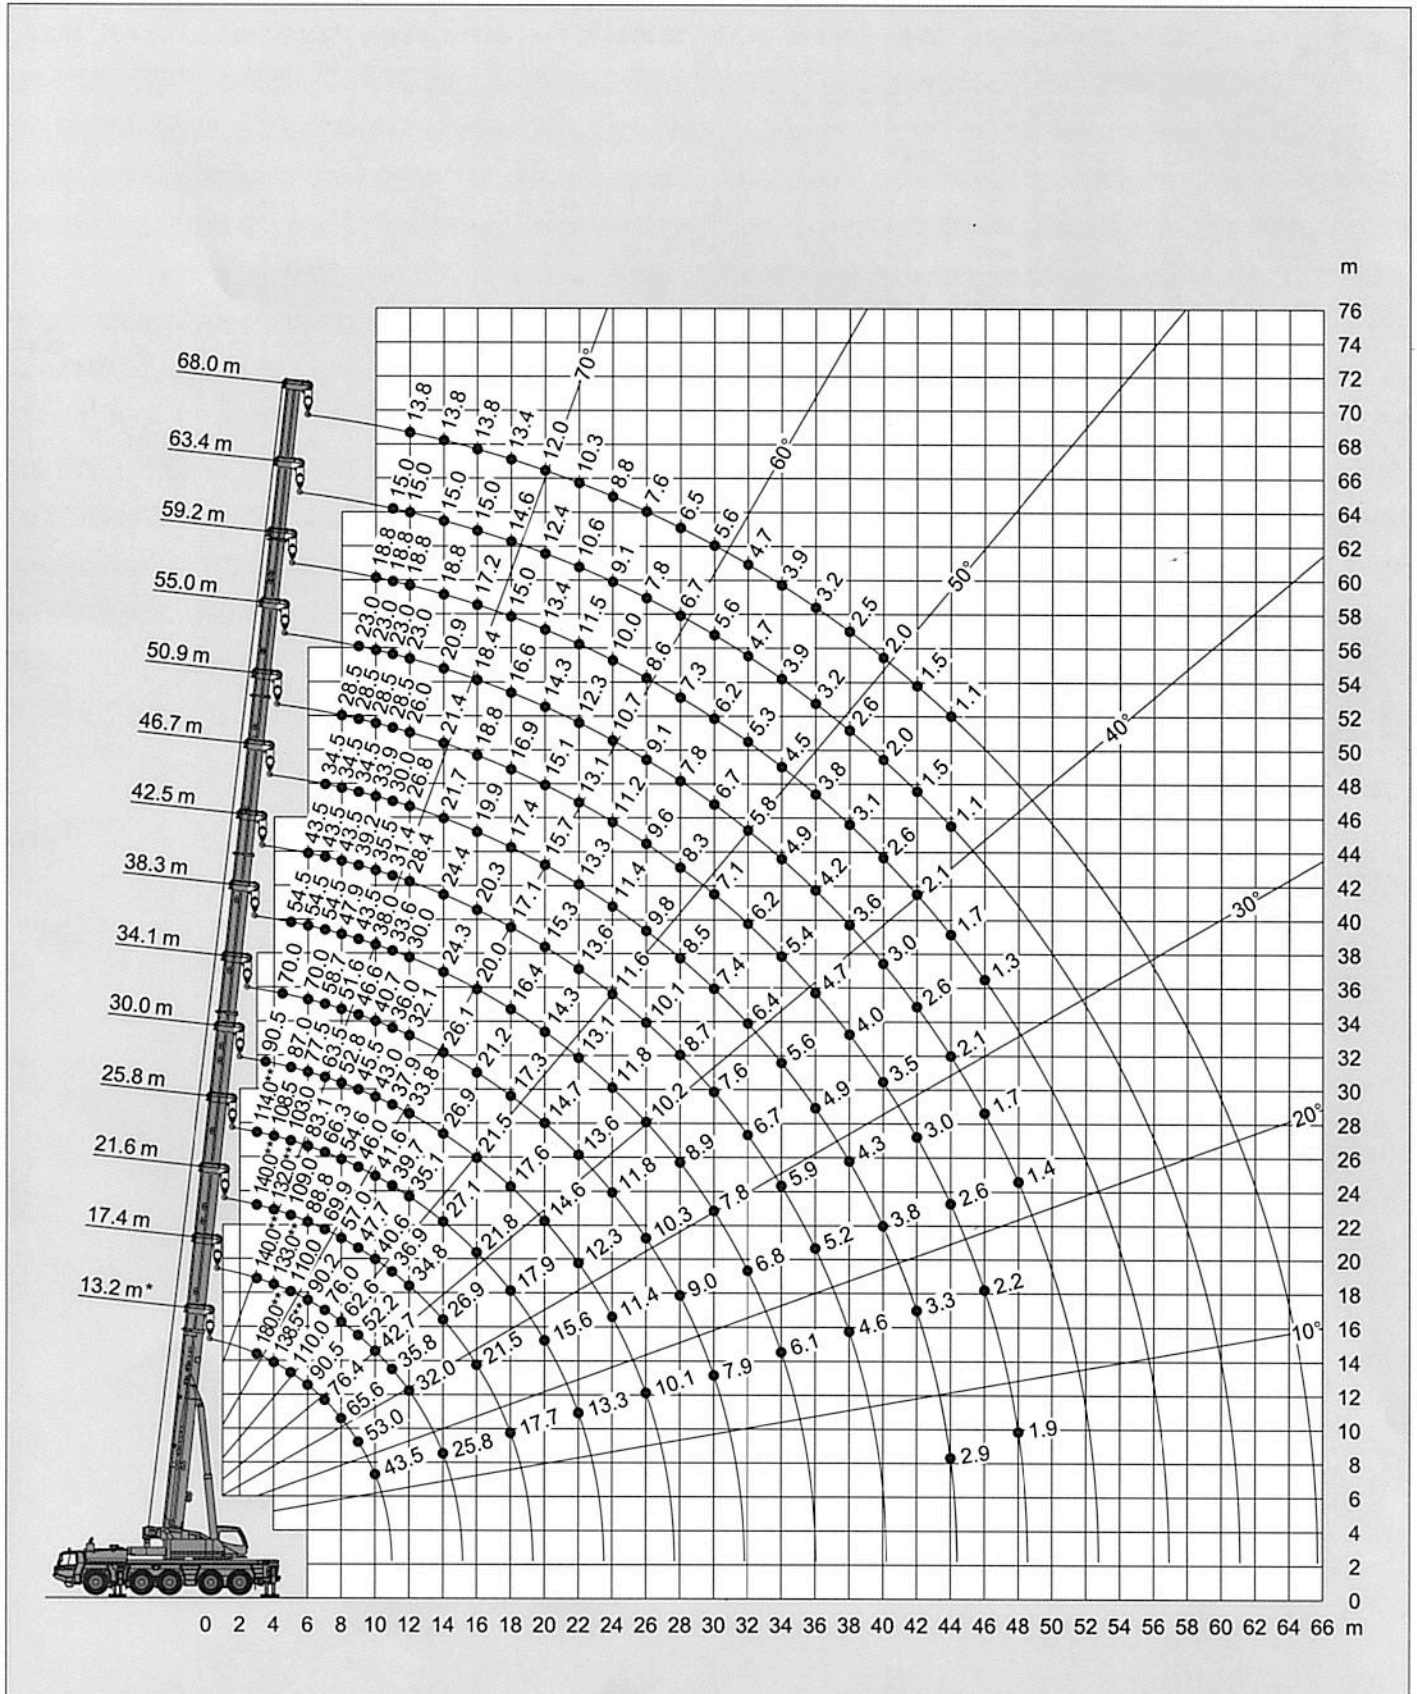

Hubhöhen
Lifting heights
Hauteurs de levage
Alturas de elevación

23.5t

DIN/ISO/EN

* Nach hinten / * Over rear / * A l'arrière / * Sobre la parte trasera

** Mit Zusatzhubausrüstungen / ** With additional lifting equipments / ** Avec équipements supplémentaires / ** Con equipos adicionales