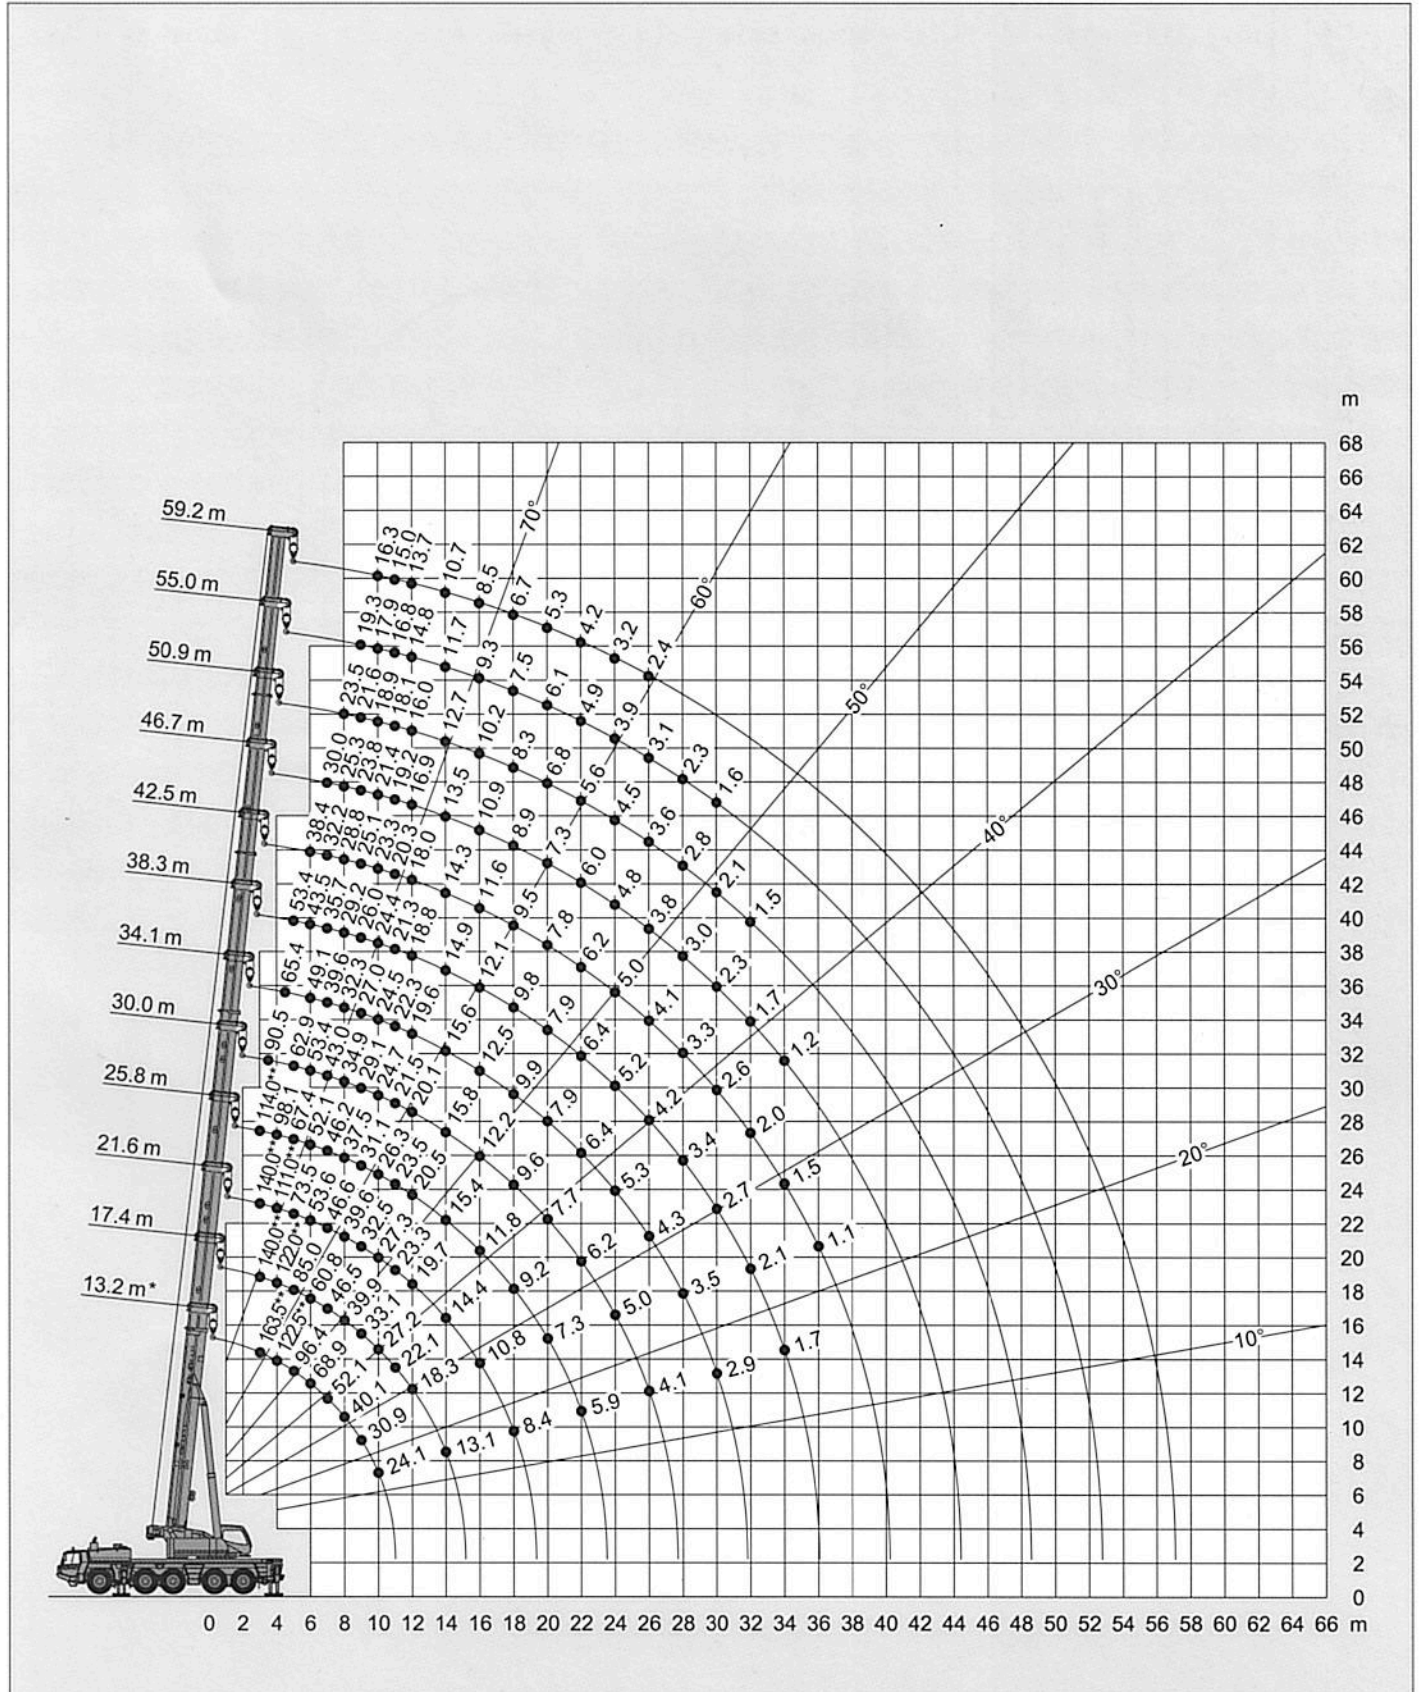

Hubhöhen
Lifting heights
Hauteurs de levage
Alturas de elevación

0t

DIN/ISO/EN

* Nach hinten / * Over rear / * A l'arrière / * Sobre la parte trasera

** Mit Zusatzhubausrüstungen / ** With additional lifting equipments / ** Avec équipements supplémentaires / ** Con equipos adicionales