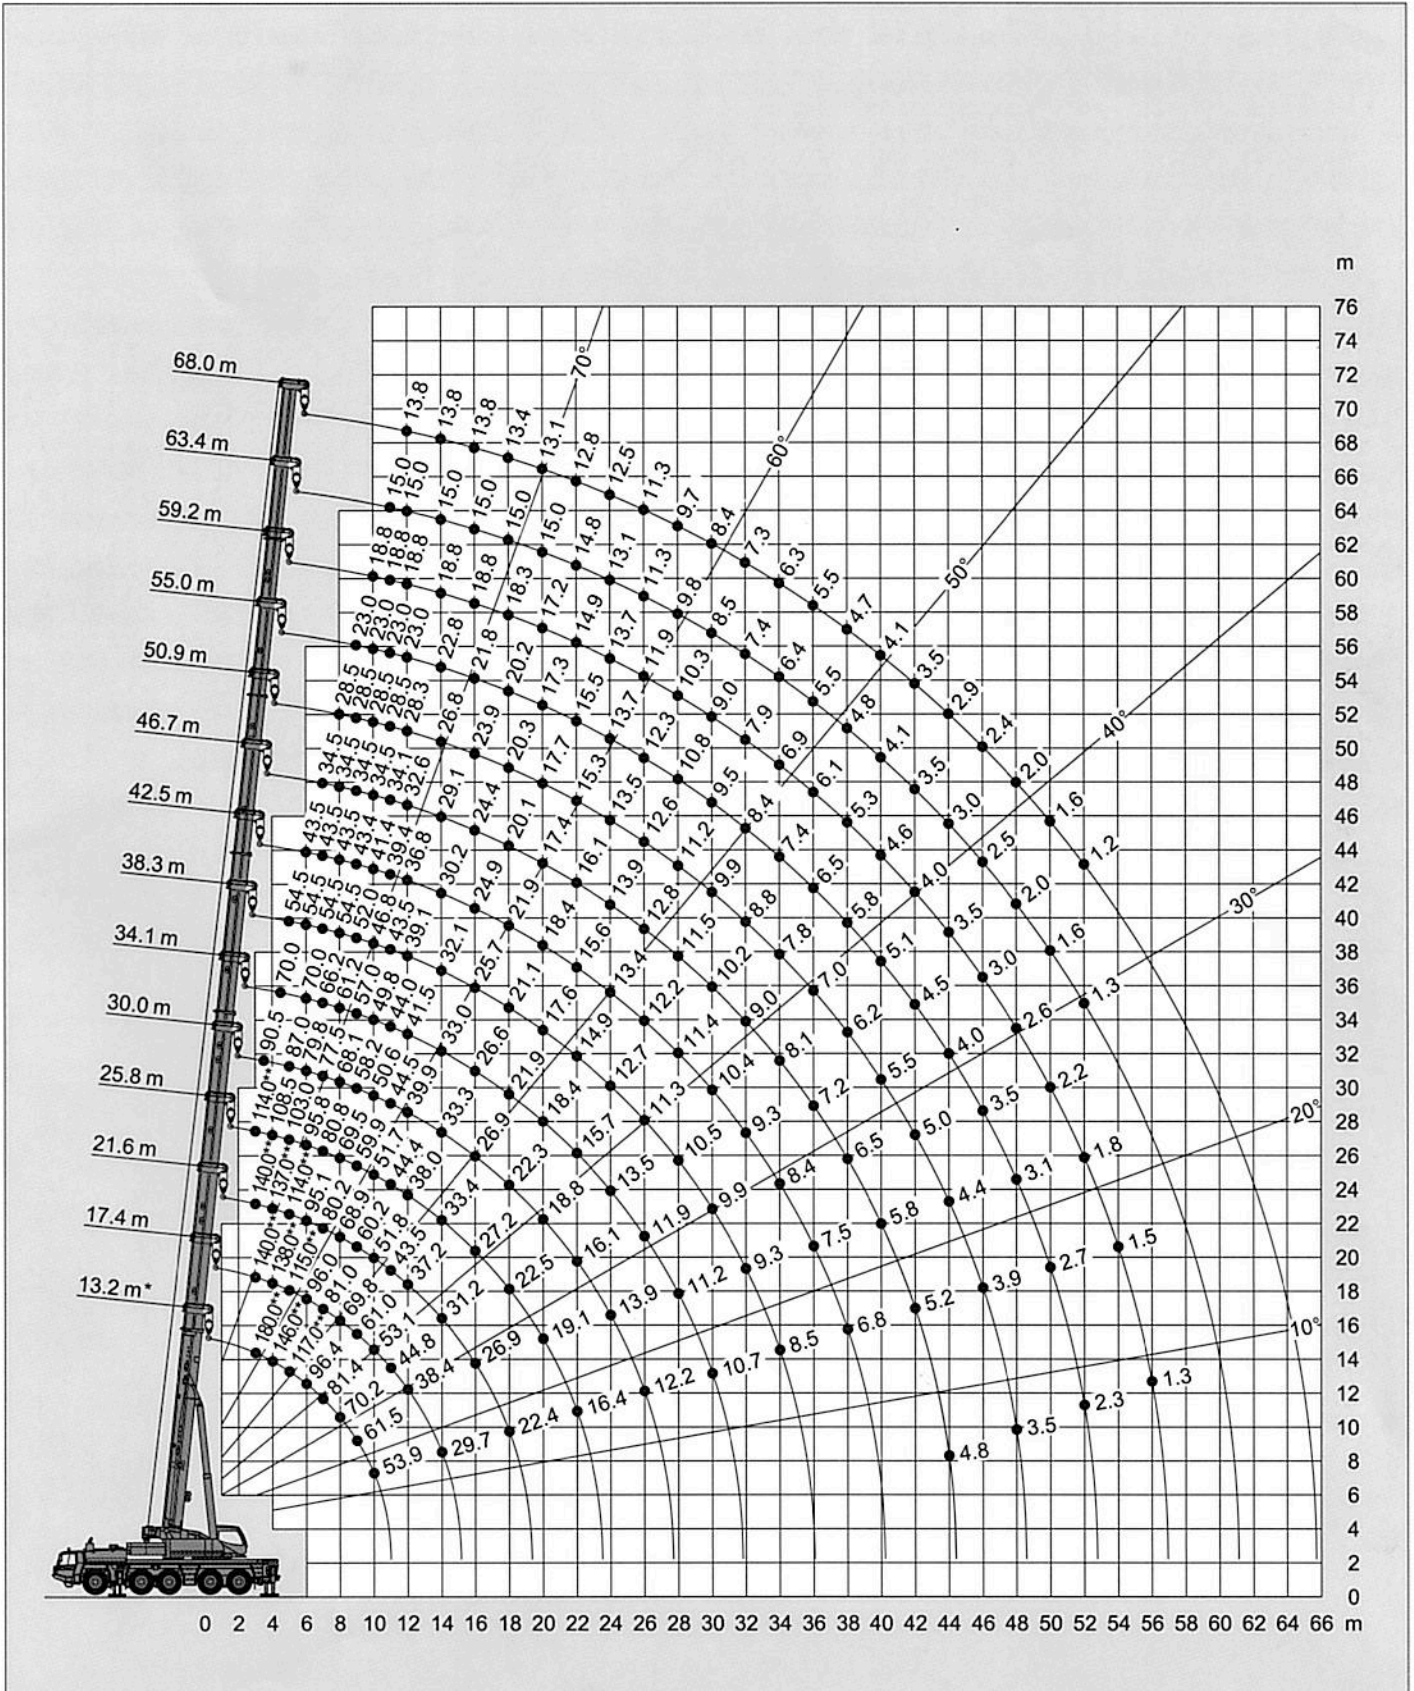

Hubhöhen  
Lifting heights  
Hauteurs de levage  
Alturas de elevación

35t

DIN/ISO/EN

\* Nach hinten / \* Over rear / \* A l'arrière / \* Sobre la parte trasera

\*\* Mit Zusatzhubausrüstungen / \*\* With additional lifting equipments / \*\* Avec équipements supplémentaires / \*\* Con equipos adicionales